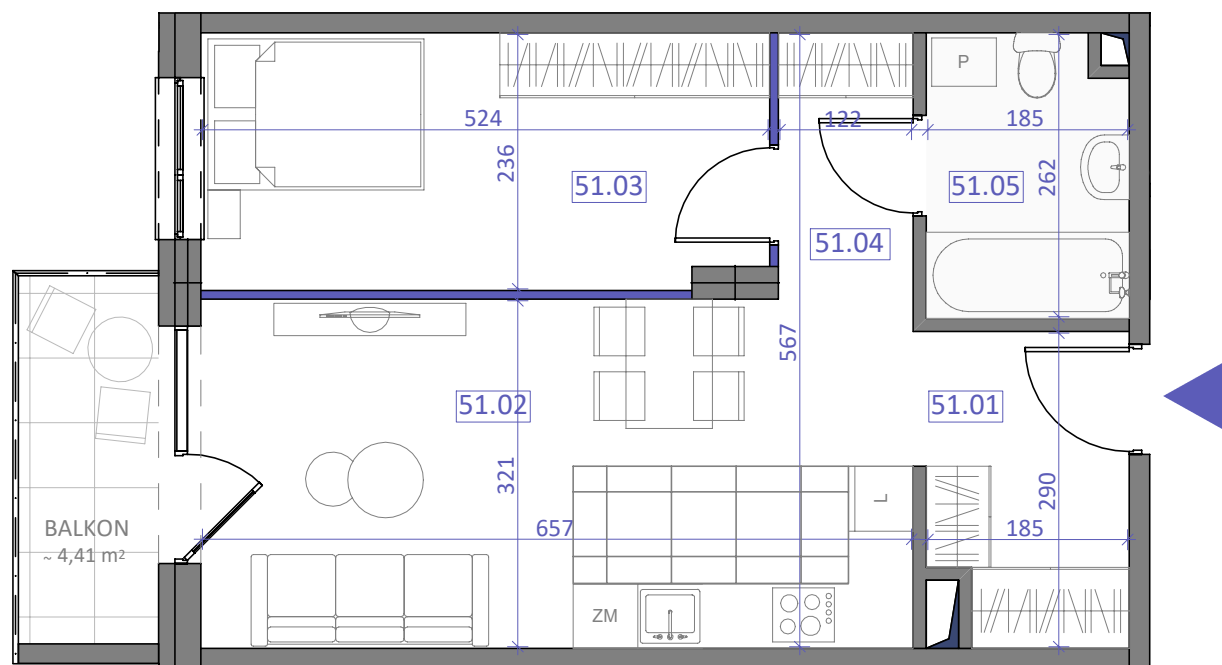

PIĘTRO III

LOKAL NR 51		
	NAZWA POMIESZCZENIA	POWIERZCHNIA
51.01	KORYTARZ	5,24m ²
51.02	SALON Z KUCHNIĄ	21,06m ²
51.03	POKÓJ	12,18m ²
51.04	KORYTARZ	3,01m ²
51.05	ŁAZIENKA	4,68m ²
SUMA POW. UŻYTKOWEJ		46,17m²
BALKON		~4,41m ²