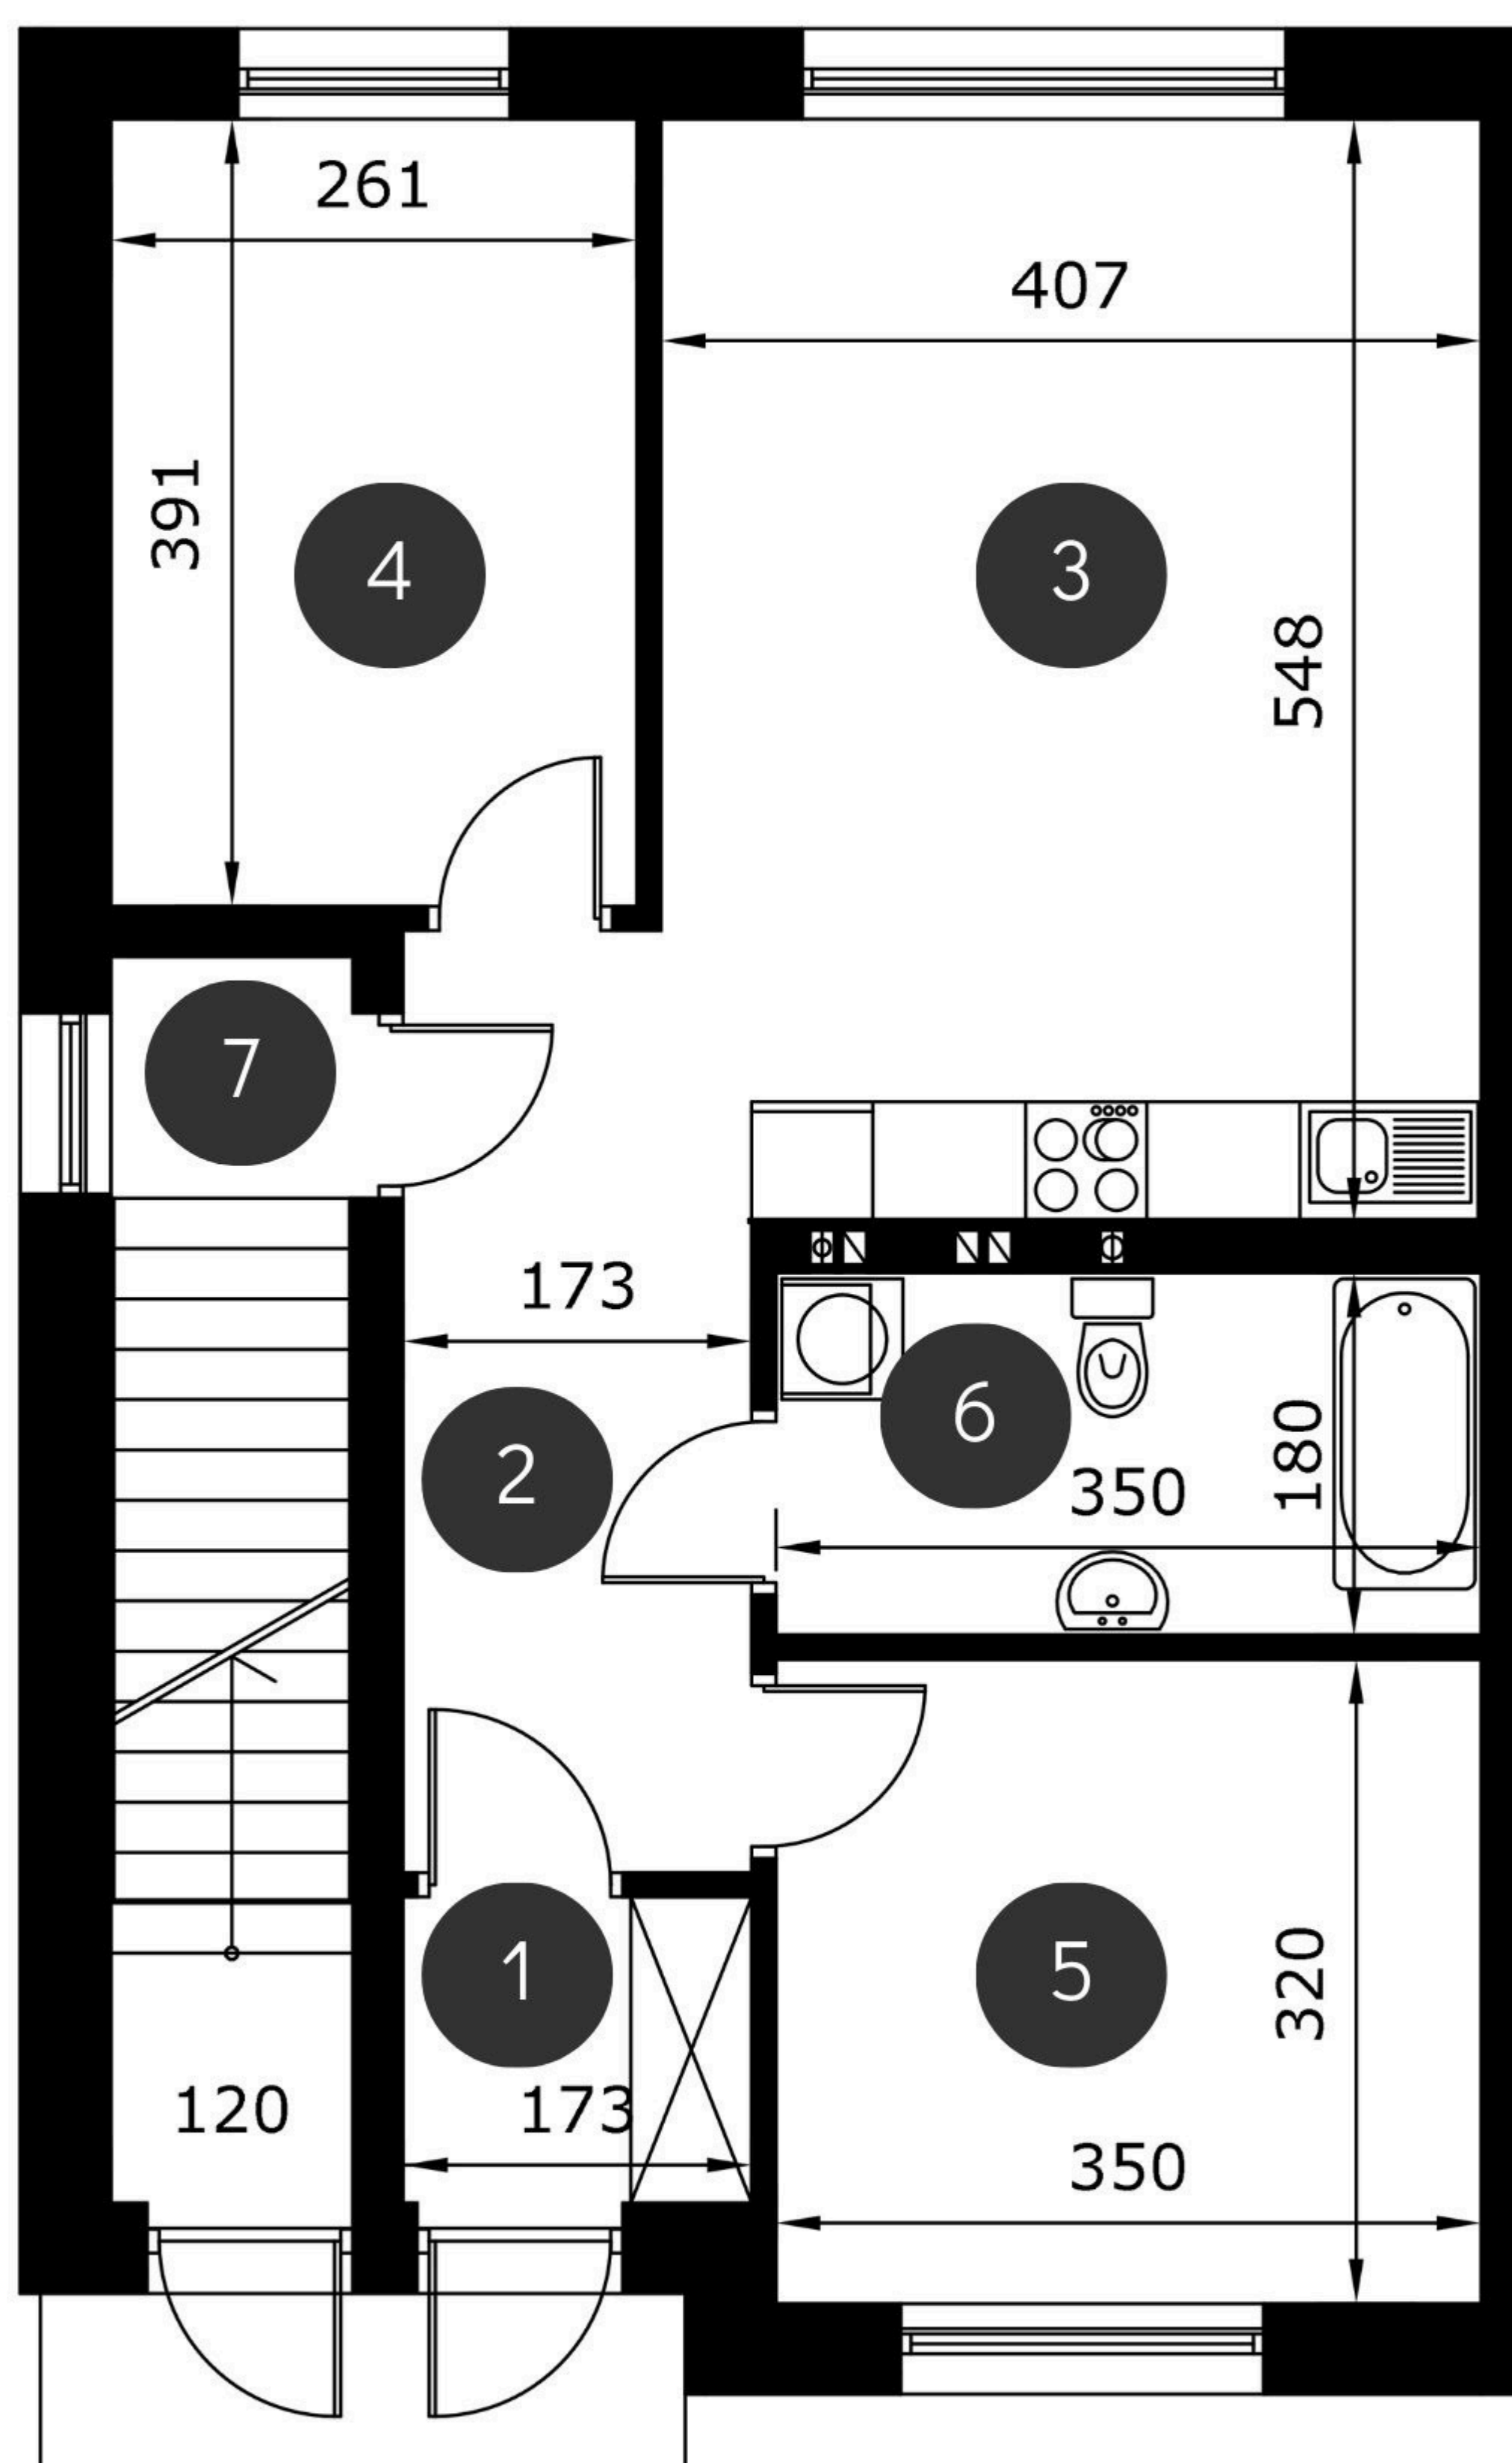

Radzymin – ulica Sybiraków – lokal 1A – parter

Parter

	Pow. użyt.	Pow. podł.
1. Wiatrołap	2,53 m ²	2,53 m ²
2. Komunikacja	7,30 m ²	7,30 m ²
3. Pokój/aneks kuchenny	22,01 m ²	22,01 m ²
4. Pokój	10,01 m ²	10,01 m ²
5. Pokój	11,00 m ²	11,00 m ²
6. Łazienka	6,14 m ²	6,14 m ²
7. Garderoba	2,69 m ²	5,46 m ²
Powierzchnia użytkowa: 61,68 m ²		
Powierzchnia podłogi: 64,45 m ²		
Powierzchnia dz. do wyłącznego korzystania: 185 m ²		