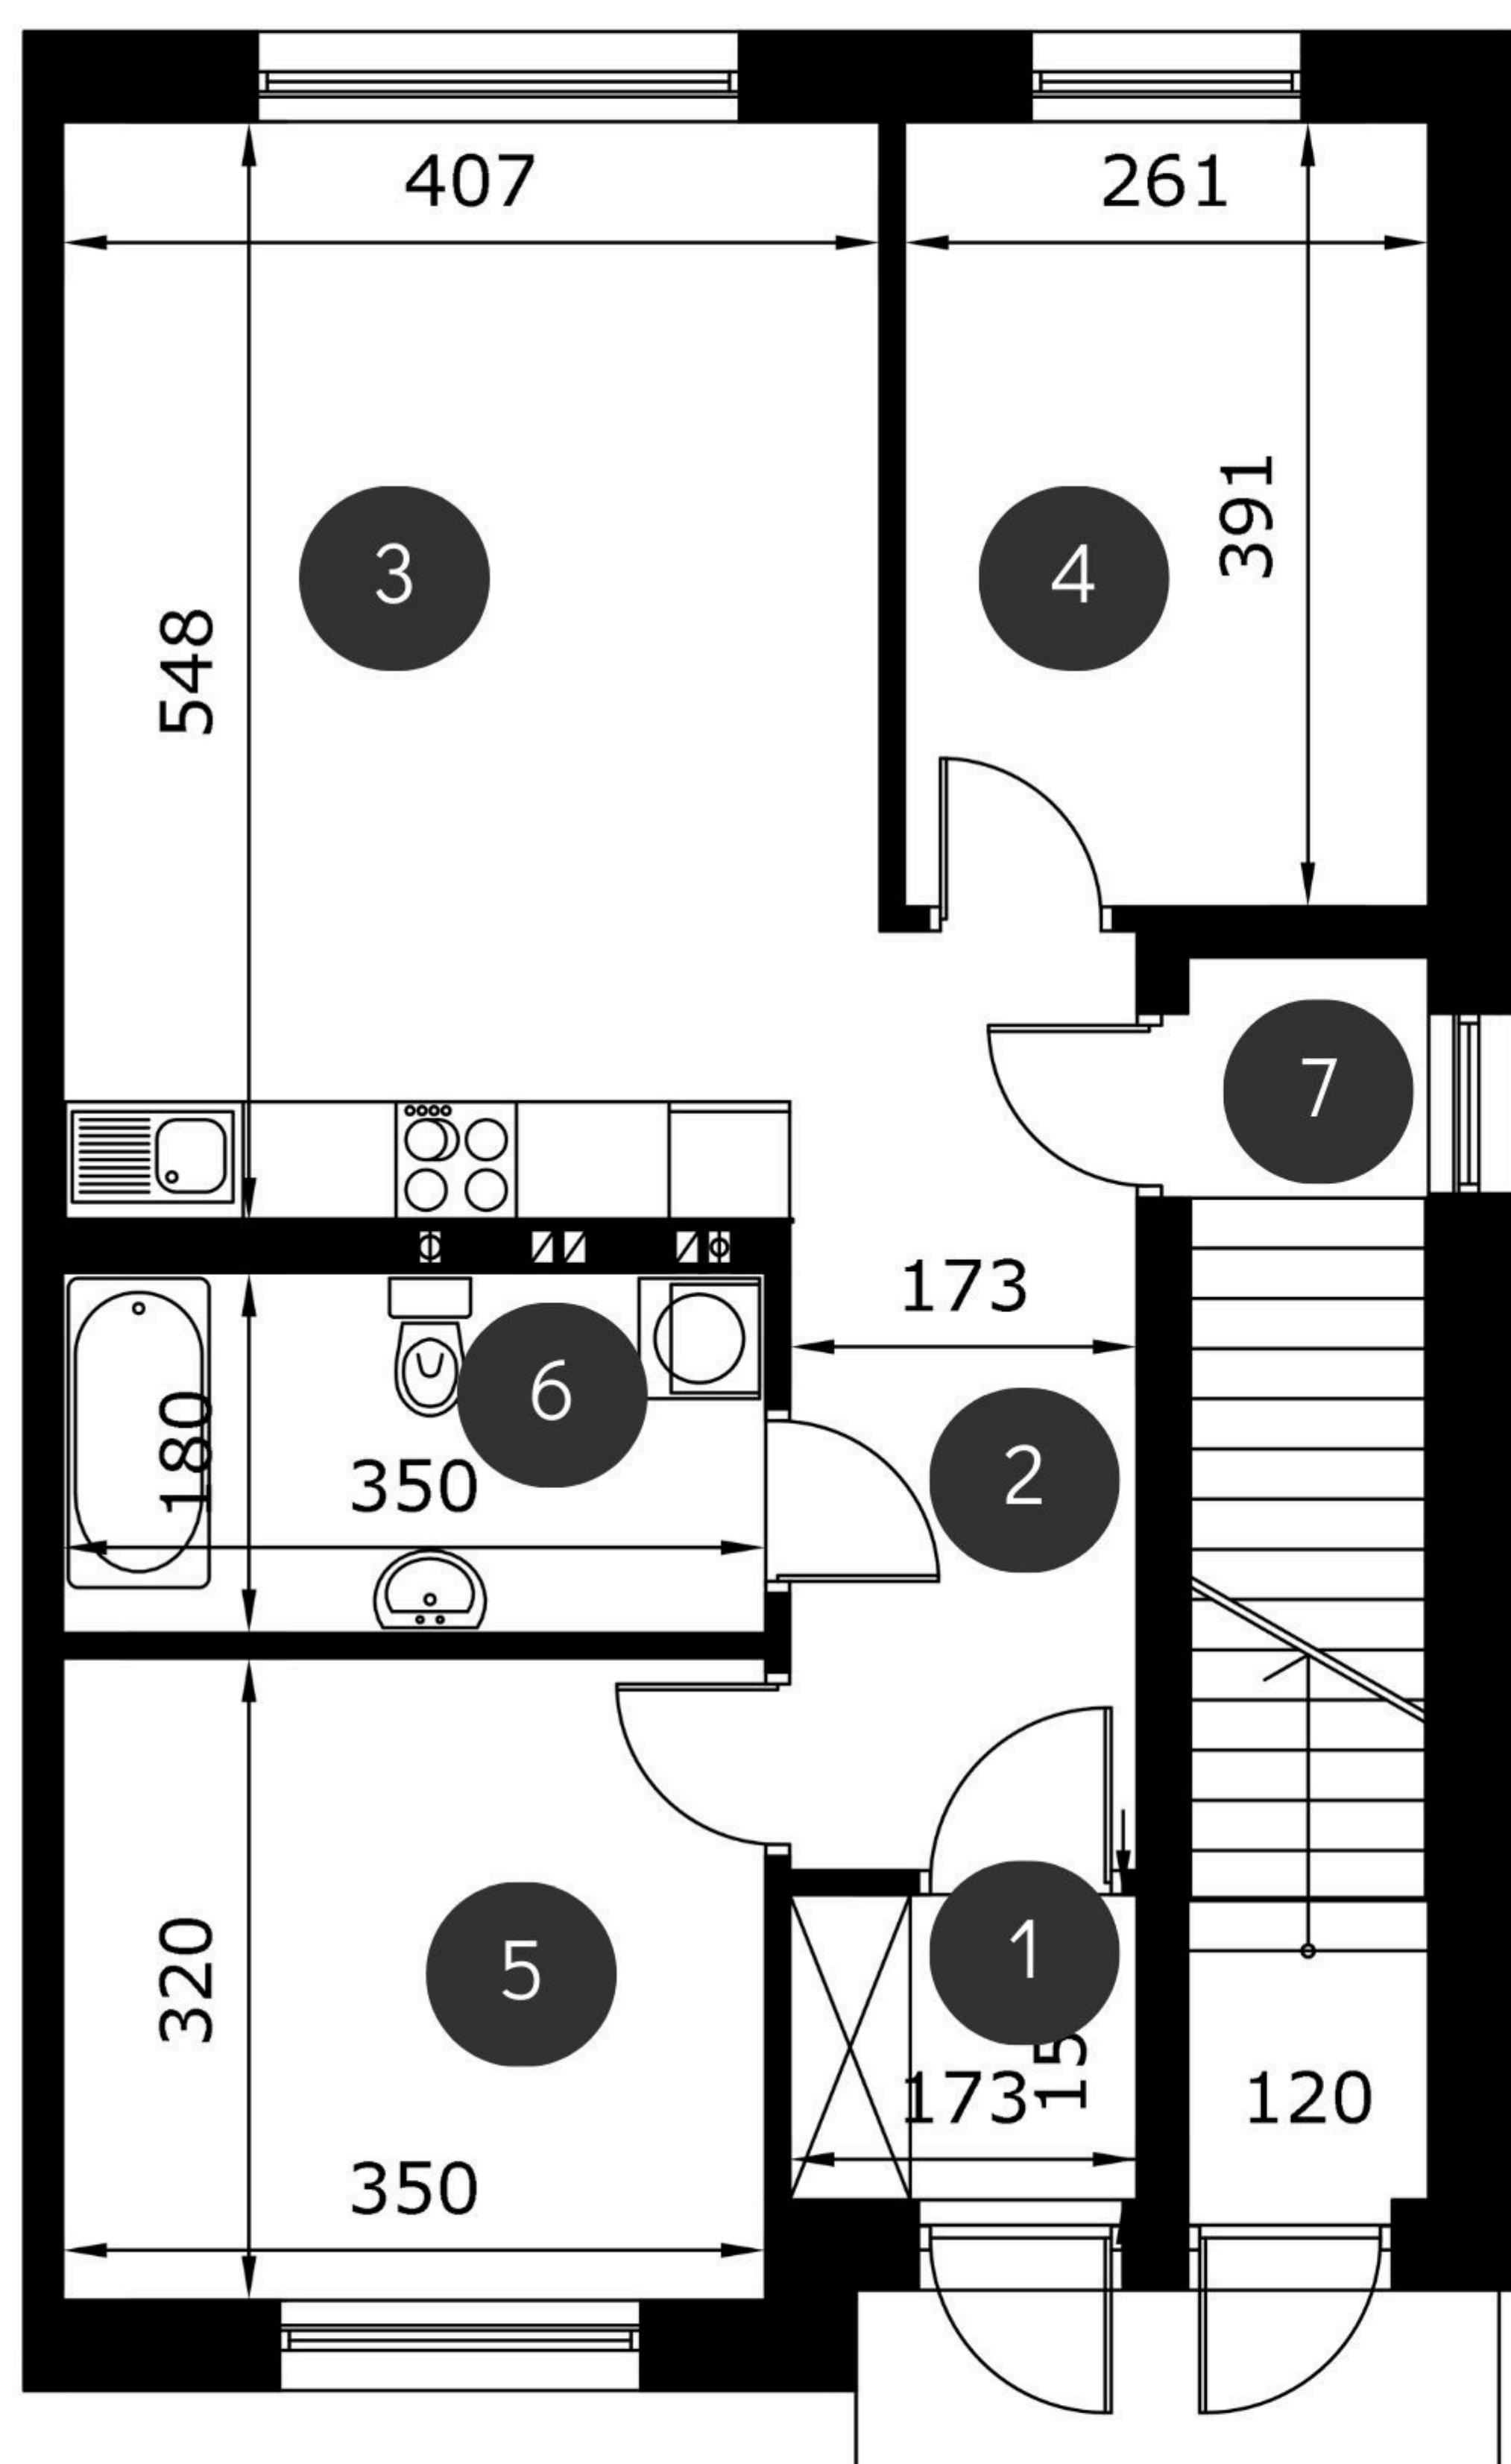

Radzymin – ulica Sybiraków – lokal 1D – parter

Parter

	Pow. użyt.	Pow. podł.
1. Wiatrołap	2,53 m ²	2,53 m ²
2. Komunikacja	7,30 m ²	7,30 m ²
3. Pokój/aneks kuchenny	22,01 m ²	22,01 m ²
4. Pokój	10,01 m ²	10,01 m ²
5. Pokój	11,00 m ²	11,00 m ²
6. Łazienka	6,14 m ²	6,14 m ²
7. Garderoba	2,69 m ²	5,46 m ²
Powierzchnia użytkowa: 61,68 m ²		
Powierzchnia podłogi: 64,45 m ²		
Powierzchnia dz. do wyłącznego korzystania: 144 m ²		